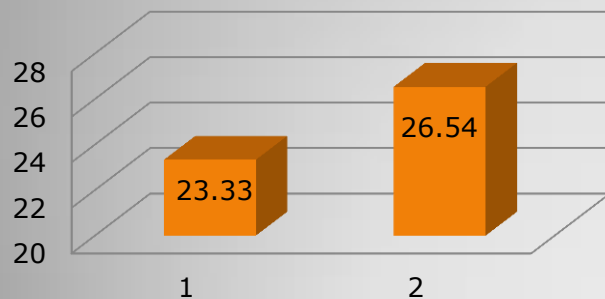

**Pesada inicial (lbs)
vs Pesada final (lbs)
30 días
Lipofeed**

LIPOFEED

***CONTROLE LA PRESENTACION DE
CETOSIS EN SUS
VACAS.***

***MEJORE LOS NIVELES DE ENERGIA
PARA PRODUCIR MAS LECHE***

INCREMENTE SUS UTILIDADES

***MEJORE EL PESO DE SUS
VAQUILLAS A EDAD DE MONTA***