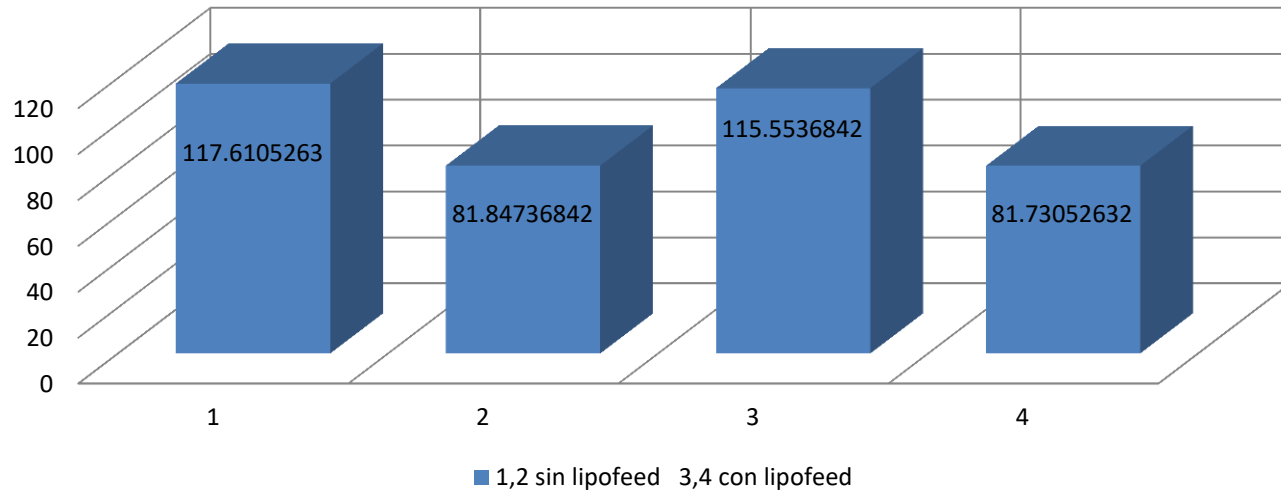

**Peso a rastro en kgs promedio y peso canal en frio.
2800 cerdos por año
octubre 2009, octubre 2010 vs
octubre 2010 a octubre 2011 con.
LIPOFEED
Dietas VIMIFOS
Edad promedio de todos los grupos 24 A 25 semanas
Granja Cajeme 3 de Abril...**

**Peso de las canales años 2009,20010 vs 2010 y 2011 con lipofeed
Granja Cajeme 3 de Abril
Dietas VIMIFOS**